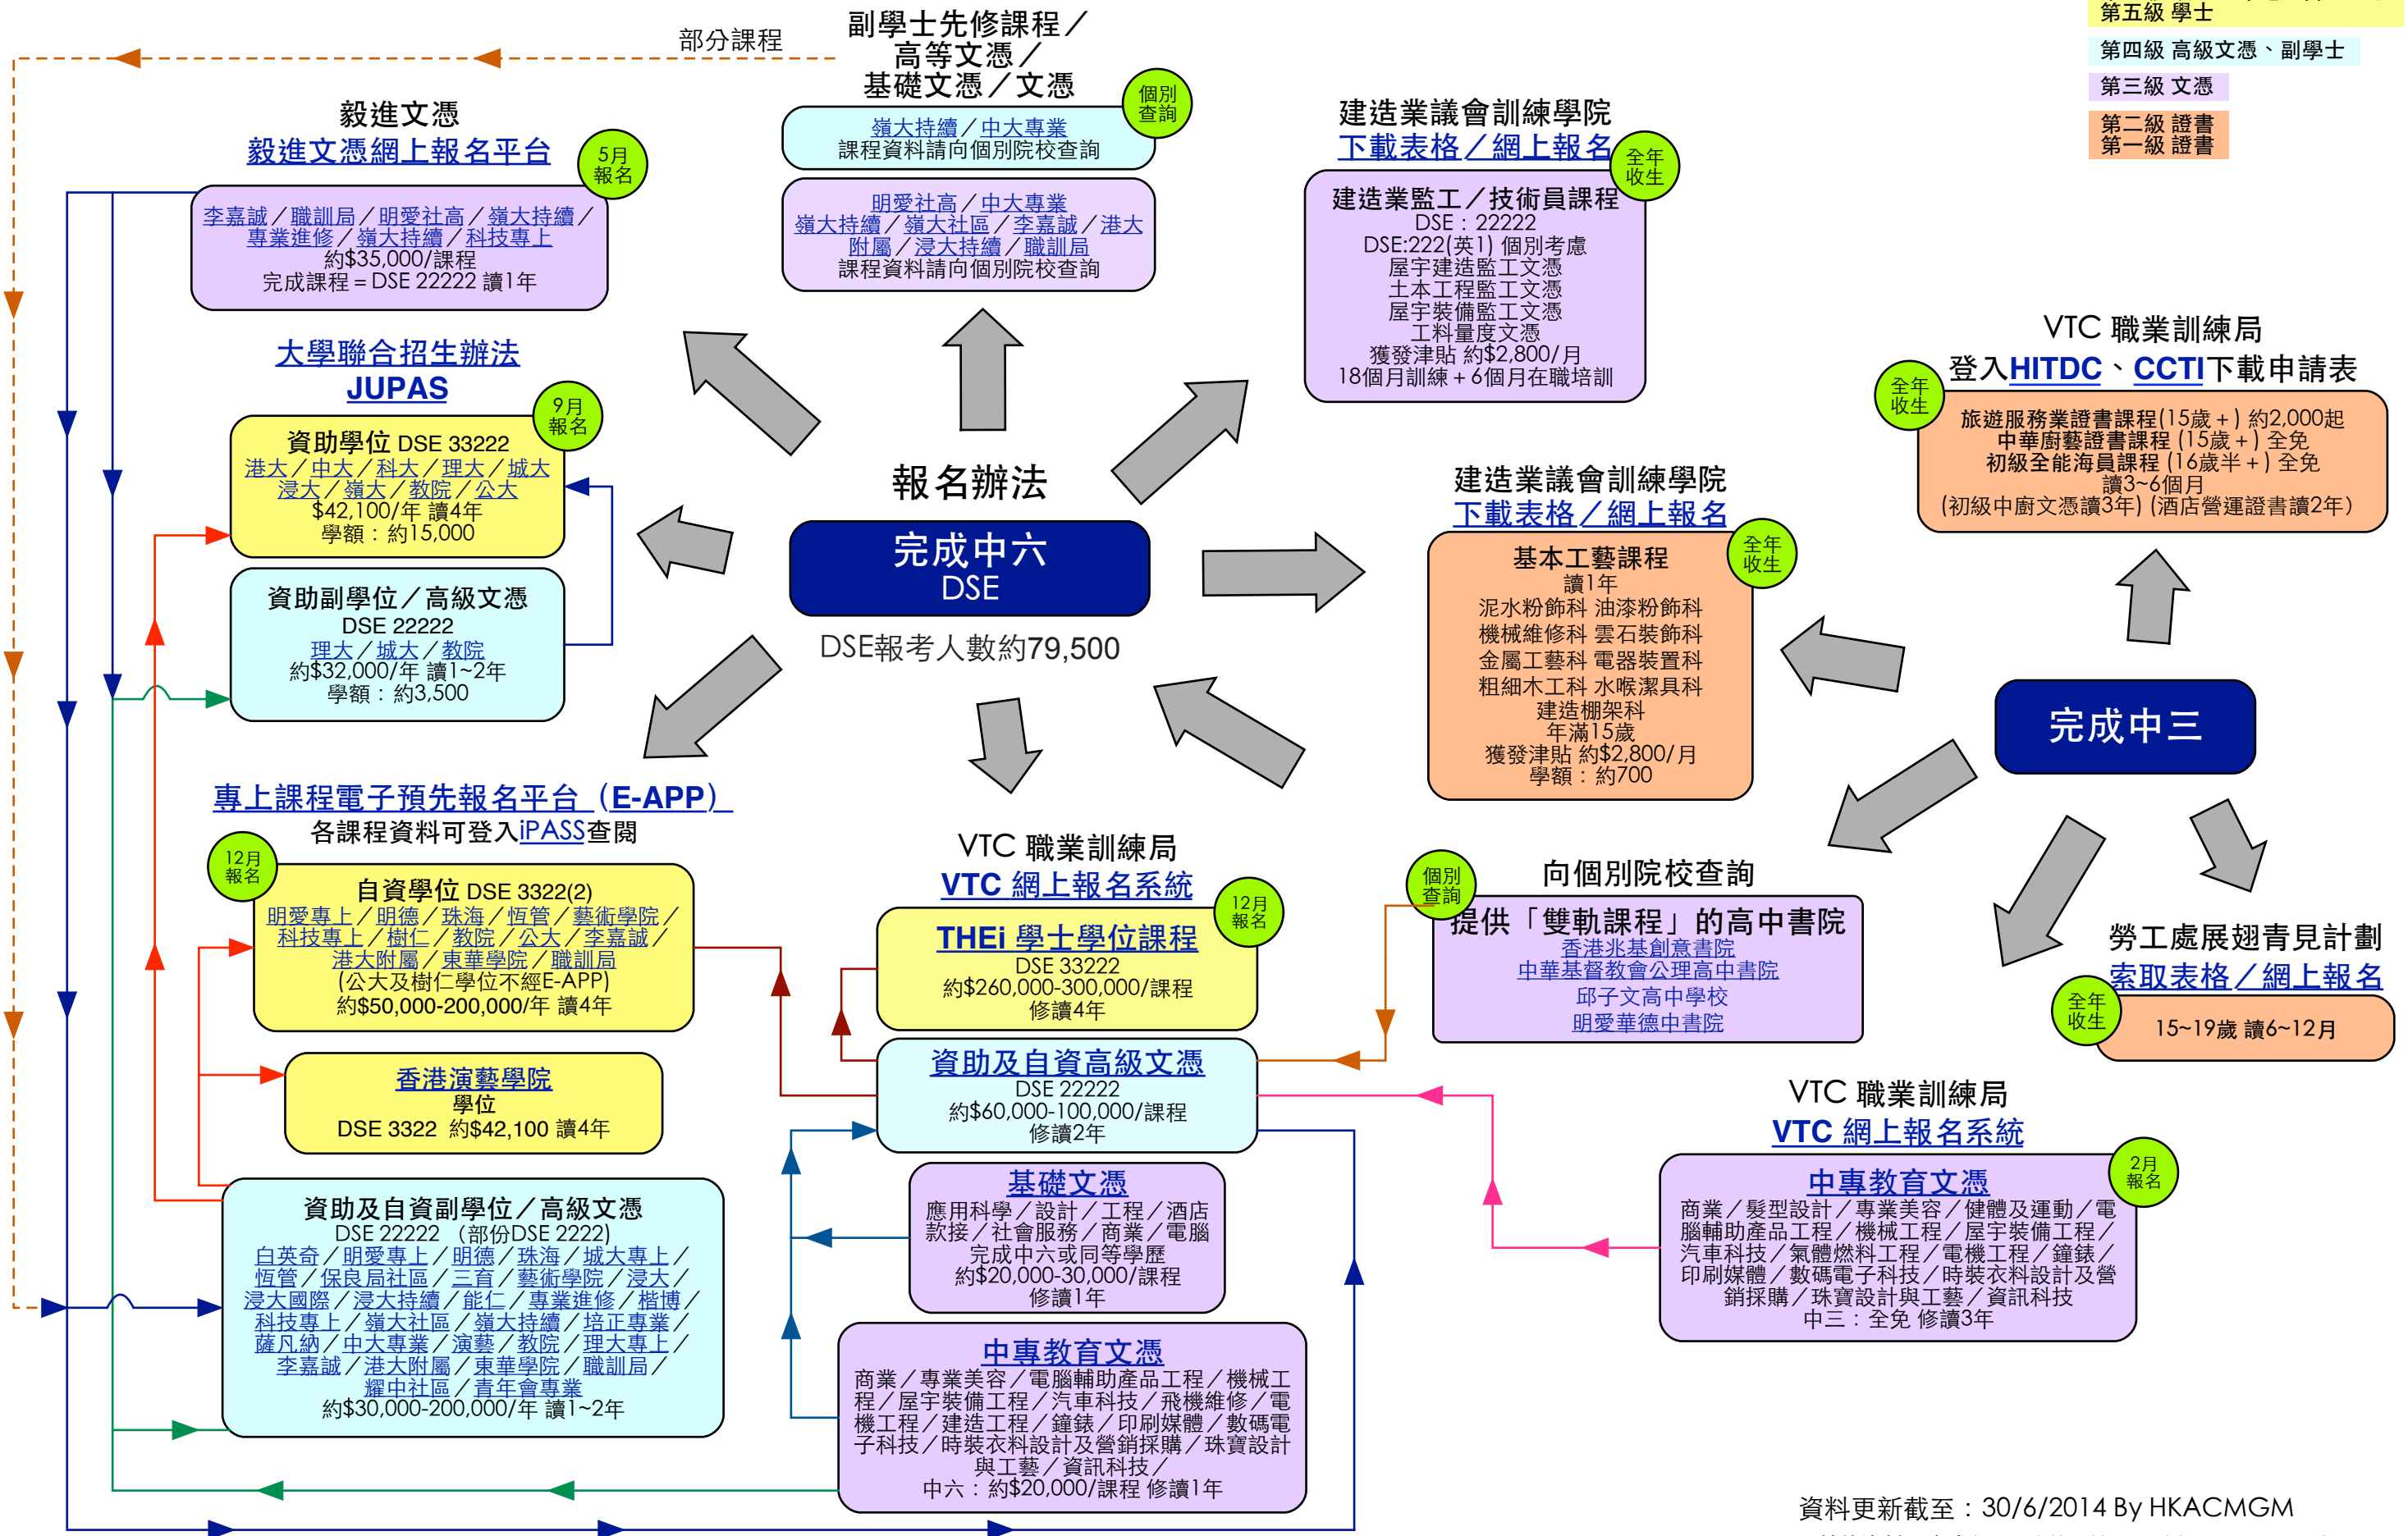

本地升學途徑簡表

Prepared by HKACMGM, 2014

資歷架構

- 第七級 博士
- 第六級 碩士、深造證書、文憑
- 第五級 學士
- 第四級 高級文憑、副學士
- 第三級 文憑
- 第二級 證書
- 第一級 證書

資料更新截至：30/6/2014 By HKACMGM
 * 其他資料可參考網頁：<http://www.hkacmgm.org/>
 * 所有課程資料以該學院網頁為準